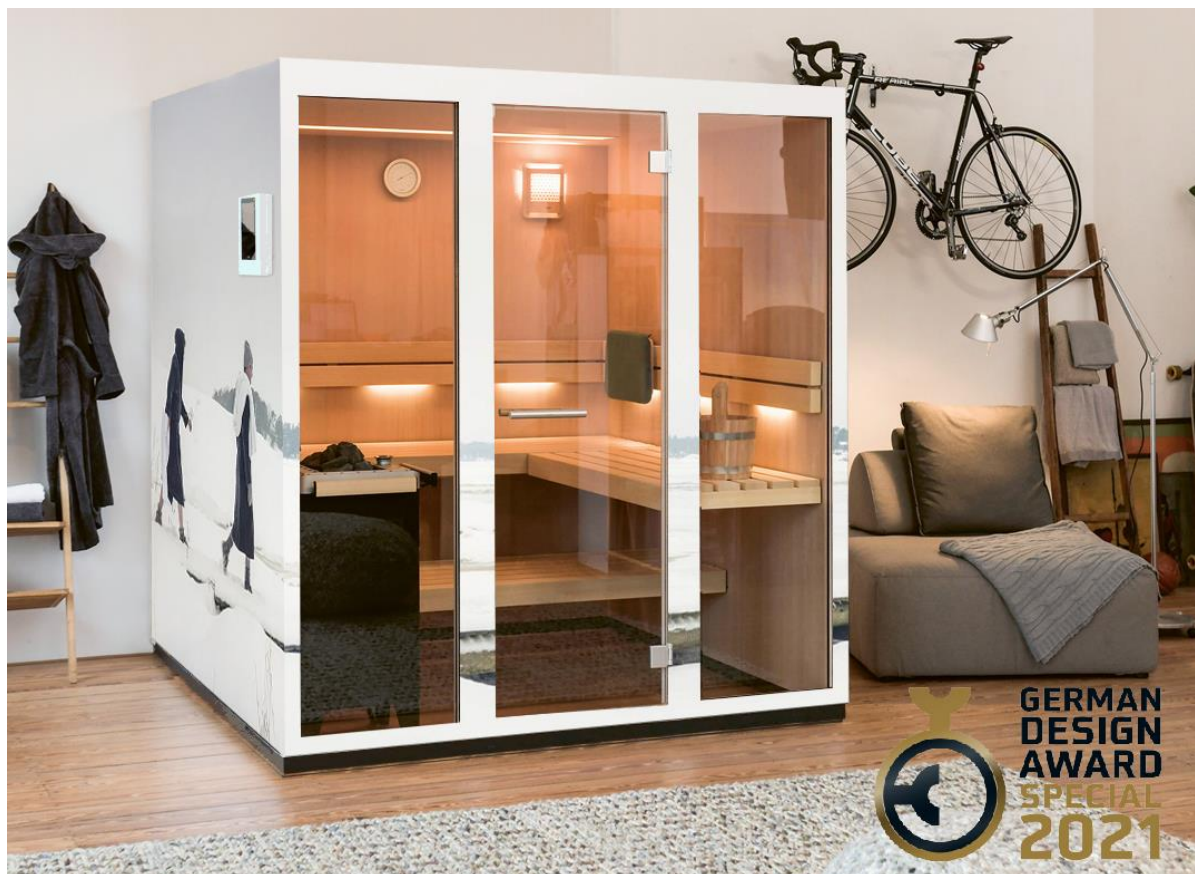

flierenHeadline: **Einfach ausgezeichnet!**

Subheadline: Die Sauna EASY von KLAFS erhält die Special Mention-Auszeichnung des German Design Award

Hohe Preise für Wohneigentum, maximale berufliche Flexibilität, urbanes Tempo – das Leben ist schneller und unvorhersehbarer geworden, die Lebensentwürfe individueller. Aber vielleicht auch spannender.

Mit der **Sauna EASY** gibt KLAFS eine Antwort für all jene, die nicht auf den Wellness-Faktor zuhause verzichten wollen – auch wenn sie womöglich wenig Platz haben oder nicht wissen,