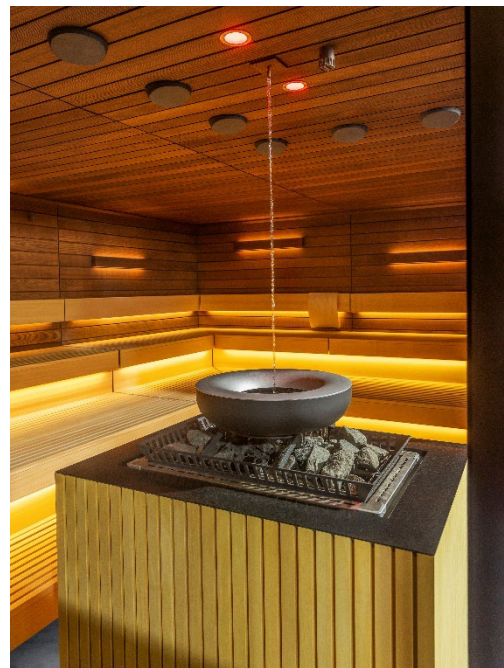

## Die Zukunft des Spa:

KLAFS ermöglicht mit dem neuen VITALITY BOOST automatisierte Aufgusszeremonien mit präziser Wedeltechnik für gewerbliche Saunen

Aufgusszeremonien durch Saunameister in Thermen, Fitnessstudios, Hotels und Spas sind seit vielen Jahren sehr beliebt bei Saunagängern. Sie ermöglichen ein besonders intensives und gesundheitsförderndes Hitzetraining. Passend zu diesem Trend hat KLAFS – Weltmarktführer für Sauna, Wellness und Spa – sein Produktportfolio um eine Weltneuheit erweitert: Der VITALITY BOOST für Saunen ist als technische Innovation die perfekte Ergänzung zu den beliebten Aufgussevents der Saunameister. Dank dieses automatischen Aufgusses mit präziser Luftverwedelung können Spas ihren Gästen jederzeit ein exklusives Saunaerlebnis mit Aufgusszeremonie in gleichbleibender Qualität bieten. Personelle Engpässe werden somit problemlos überbrückt und Aufgüsse auch in Wellnessanlagen ohne Aufgussmeister ermöglicht. Für die Saunagäste maximiert das intensive Schwitzbad die gesundheitlichen Vorteile des Saunierens und sorgt für beste Entspannung.

ausgewogen in alle Bereiche der Sauna und erzeugt eine intensive Luftwalze. Anschließend erfolgt über weitere Wedeleinheiten das Abwedeln: Ein starker Luftstrom wird nacheinander präzise auf jeden Saunagast geleitet und wirbelt die kühlende Schutzschicht auf der Haut weg. Der erhitzte Dampf trifft direkt auf die Haut, was für ein gesundes Ansteigen der Körpertemperatur sorgt. Die vitalisierenden Funktionen des Körpers werden aktiviert und das Herz-, Kreislauf- und Immunsystem gestärkt. Natürliche Aromadüfte, die gleichzeitig in der Sauna verbreitet werden, runden das sinnliche Erlebnis ab.