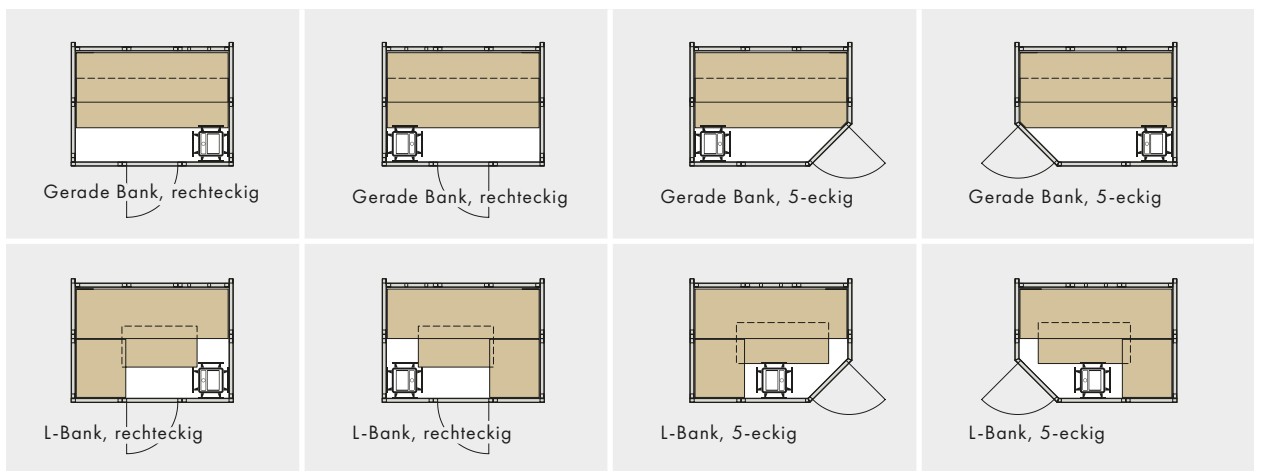

Grundrisse mit 230V-Steckdosenanschluss

Grundrisse mit 400V-Starkstromanschluss

1 auch mit Saunaofen MAJUS möglich

2 Abbildung der Grundrisse als Beispiele auf der letzten Seite

GRUNDRISSEBEISPIELE

Mit 194 möglichen Grundrissvarianten haben Sie die Qual der Wahl und können sich für den genau zu Ihrer Einbausituation passenden Grundriss entscheiden. Unsere Fachberater unterstützen Sie dabei gerne. Hier einige Beispiele für die Bandbreite an Möglichkeiten:

EASY – Tiefe 1,05 m, Breite 1,40 m

EASY – Tiefe 1,45 m, Breite 1,90 m

EASY – Tiefe 2,05 m, Breite 2,20 m

Ihre Traumsauna – ganz EASY

Unsere Experten beraten Sie gerne persönlich und individuell zu der Planung Ihrer Sauna EASY. Wir sind jederzeit für Sie da.