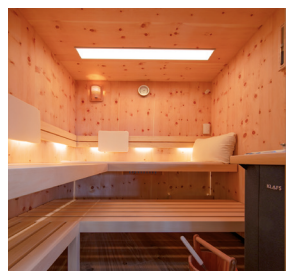

Zirbenkiefer