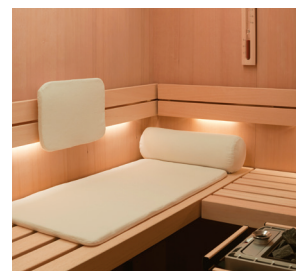

Softboard EASY als Rücken- und Kopfstütze