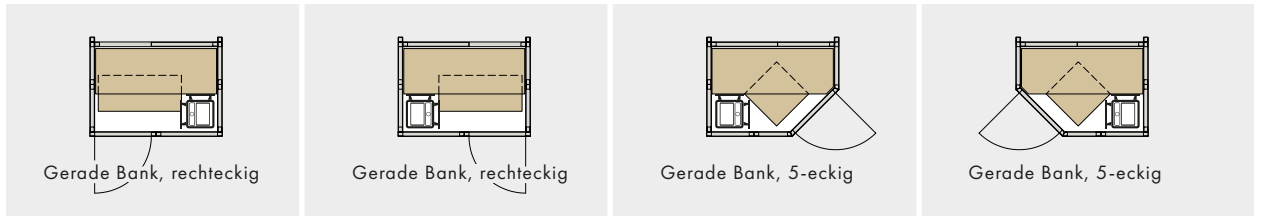

Grundrisse mit 230V-Steckdosenanschluss

Grundrisse mit 400V-Starkstromanschluss

1 auch mit Saunaofen MAJUS möglich

2 Abbildung der Grundrisse als Beispiele auf der letzten Seite

GRUNDRISSEBEISPIELE

Mit 194 möglichen Grundrissvarianten haben Sie die Qual der Wahl und können sich für den genau zu Ihrer Einbausituation passenden Grundriss entscheiden. Unsere Fachberater unterstützen Sie dabei gerne. Hier einige Beispiele für die Bandbreite an Möglichkeiten:

EASY – Tiefe 1,05 m, Breite 1,40 m

EASY – Tiefe 1,45 m, Breite 1,90 m

EASY – Tiefe 2,05 m, Breite 2,20 m

Ihre Traumsauna – ganz EASY

Unsere Experten beraten Sie gerne persönlich und individuell zu der Planung Ihrer Sauna EASY. Wir sind jederzeit für Sie da.