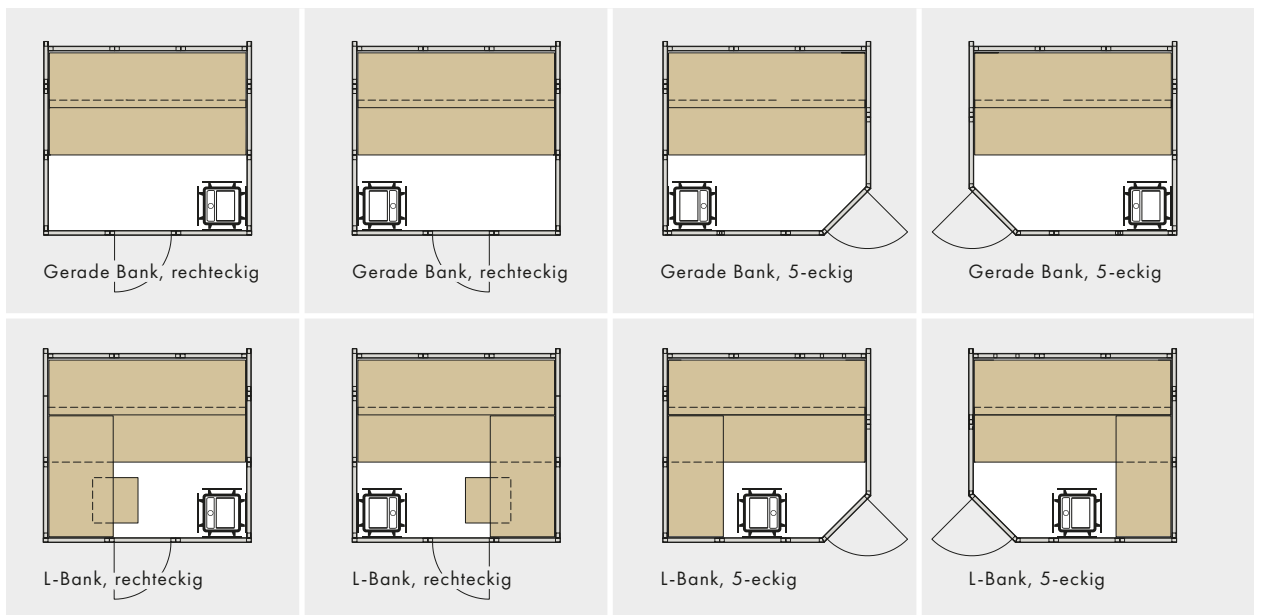

Grundrisse mit 230V-Steckdosenanschluss

Grundrisse mit 400V-Starkstromanschluss

1 auch mit Saunaofen MAJUS möglich

2 Abbildung der Grundrisse als Beispiele auf der letzten Seite

GRUNDRISSEBEISPIELE

Mit 194 möglichen Grundrissvarianten haben Sie die Qual der Wahl und können sich für den genau zu Ihrer Einbausituation passenden Grundriss entscheiden. Unsere Fachberater unterstützen Sie dabei gerne. Hier einige Beispiele für die Bandbreite an Möglichkeiten:

EASY – Tiefe 1,05 m, Breite 1,40 m

EASY – Tiefe 1,45 m, Breite 1,90 m

EASY – Tiefe 2,05 m, Breite 2,20 m

Ihre Traumsauna – ganz EASY

Unsere Experten beraten Sie gerne persönlich und individuell zu der Planung Ihrer Sauna EASY. Wir sind jederzeit für Sie da.