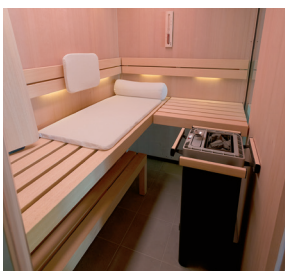

INNENVERKLEIDUNG*

Hemlock natural