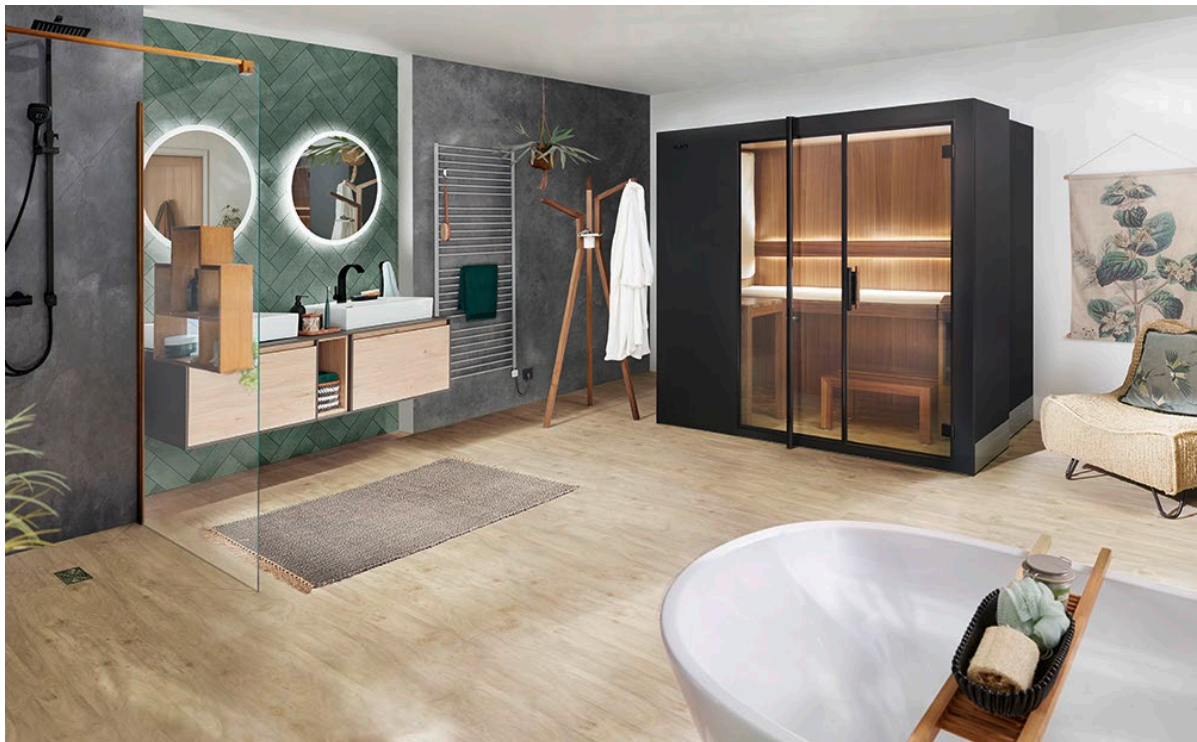

KLAFS erweitert seine S1 SAUNA MANUELL Serie für maximalen Wellnessgenuss auf noch weniger Raum

Der ungebrochene Trend hin zu kleinerem Wohnraum hält seit einigen Jahren an. KLAFS hat diese Entwicklung erkannt und beweist ein weiteres Mal, dass eine Wellnessoase mühelos in jedes noch so kleine Zuhause passen kann: Denn der Weltmarktführer für Sauna, Wellness und Spa hat das Sortiment seiner beliebten ausziehbaren S1 SAUNA MANUELL um neue Varianten erweitert! Die neuen Modelle wurden auf einen minimalen Platzbedarf reduziert, während das Saunaerlebnis gleichzeitig mit einer neuen Heiztechnik und der optionalen Ergänzung der weltweit ersten rahmenlosen Dünnscheiben-Isolierglasfront S1 EcoSmart optimiert wurde. Mit einem unkomplizierten Anschluss an eine 230V-Haushaltssteckdose lassen sich alle Größenvarianten der S1 SAUNA MANUELL schnell auf eine optimale Saunatemperatur aufheizen. Und damit das Saunieren in vollen Zügen genossen werden kann, bietet KLAFS zusätzlich das neue RelaxPad MOLLIS® sowie die neue Liegenerweiterung COMFORT an. Letztere schafft eine gemütliche Liegemöglichkeit auf einer bündigen Fläche für noch mehr Komfort.